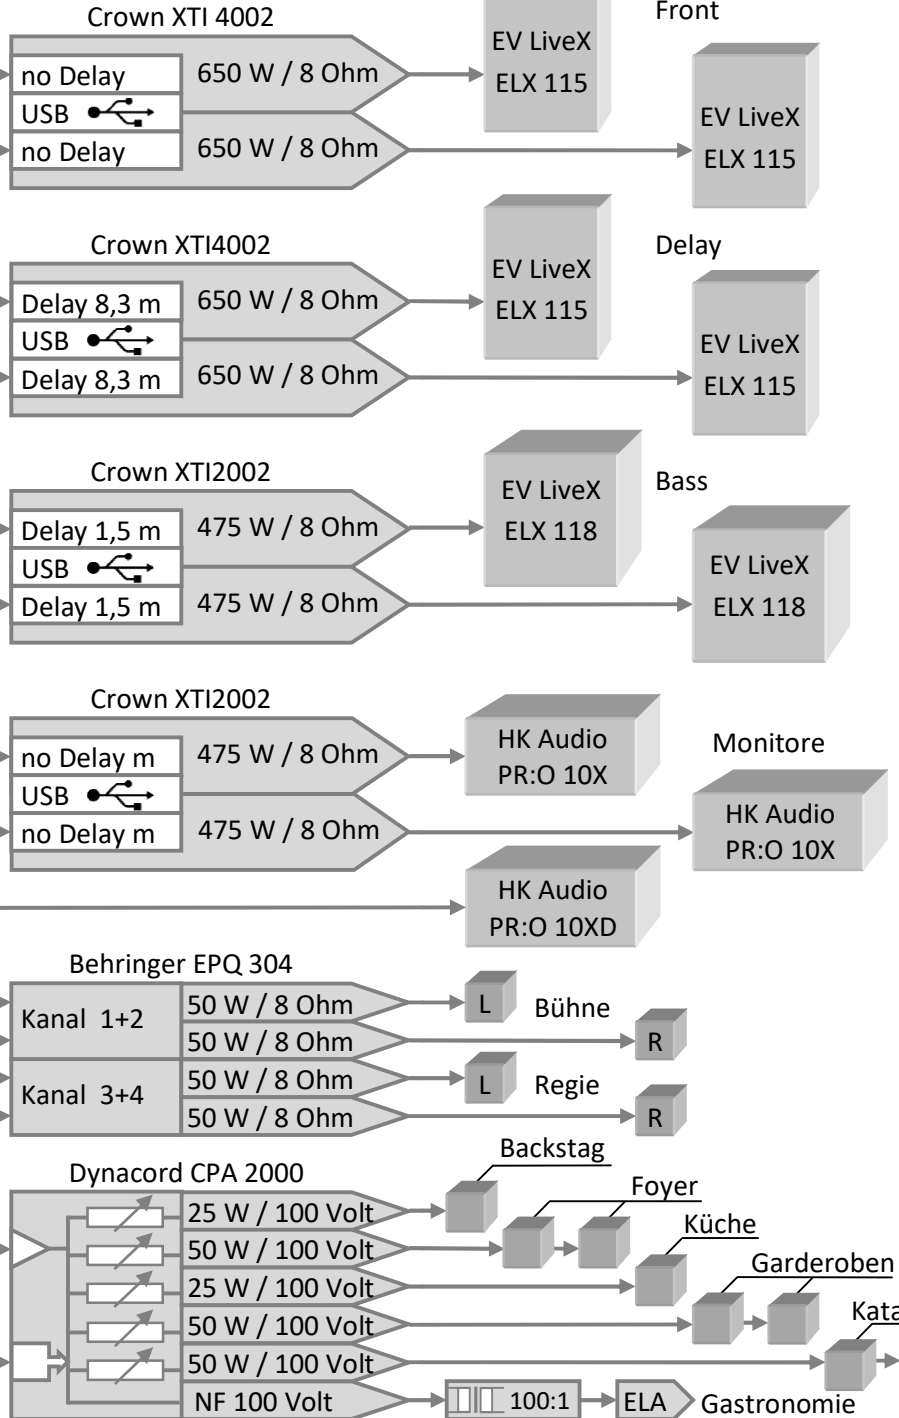

**Digital Mischpult**  
Allen & Heath SQ6

192.168.178.117

**DBX DriveRack PA2**

**Endstufen**

**Lautsprecher**