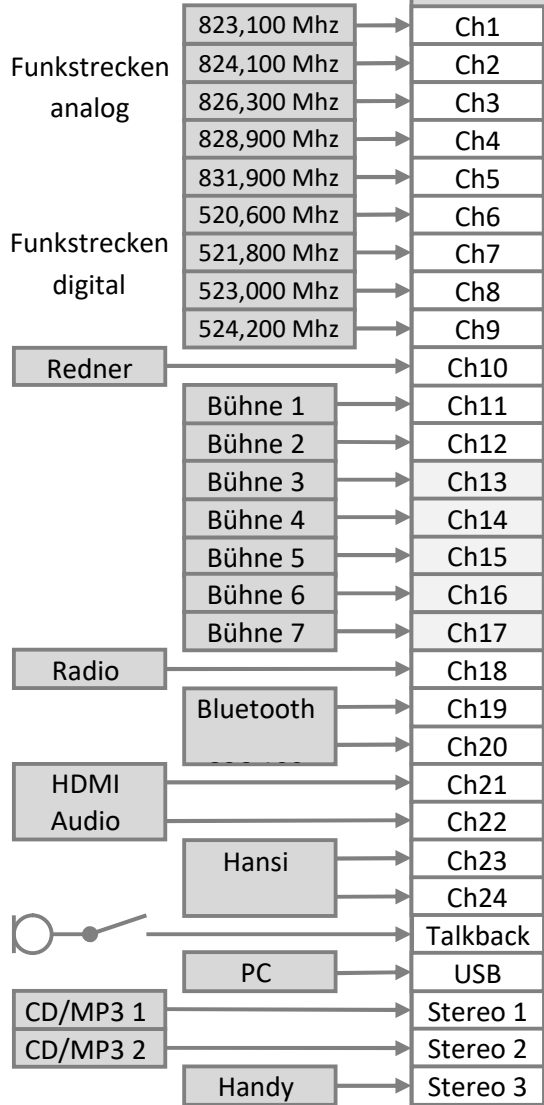

**Digital Mischpult**  
Allen & Heath SQ6

192.168.178.117

**DBX DriveRack PA2**

**Endstufen**

**Lautsprecher**