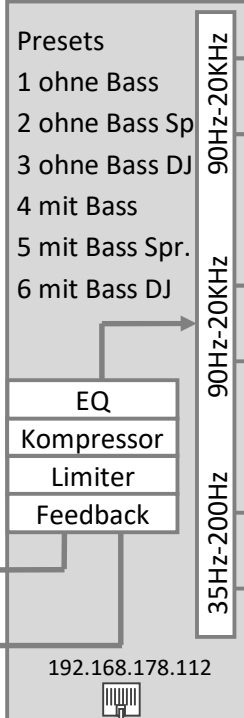

**Digital Mischpult**  
Allen & Heath SQ6

192.168.178.117

**DBX DriveRack PA2**

**Endstufen**

**Lautsprecher**